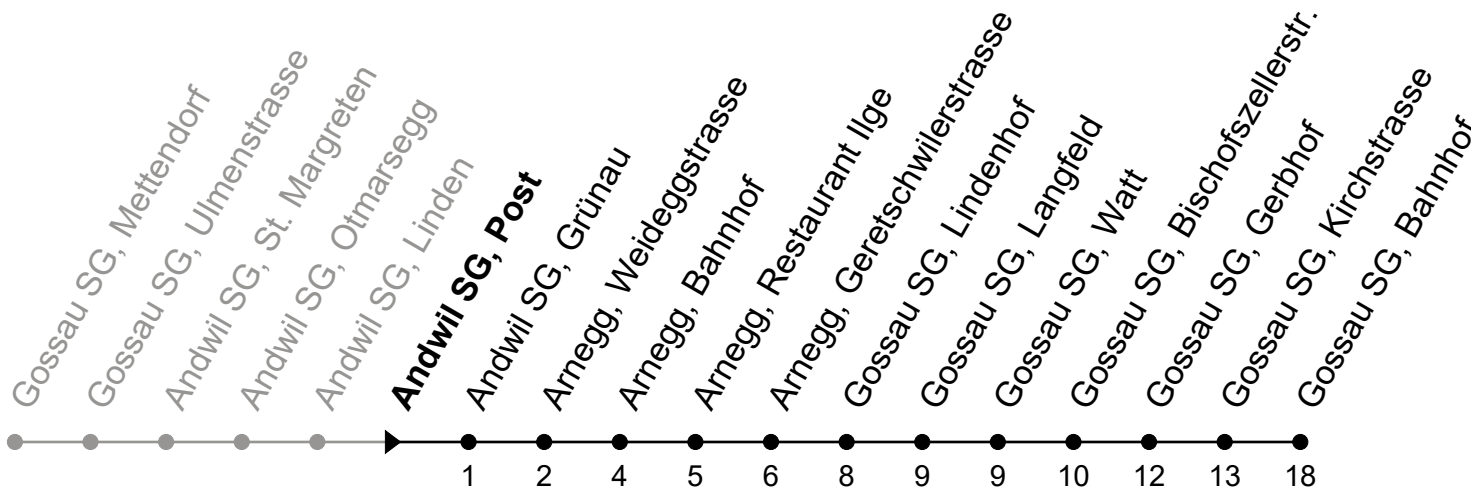

Echtzeit - Fahrplan

071 385 66 20

info@regiobus.ch
www.regiobus.ch

Regiobus AG
Tannenstrasse 5
9200 Gossau SG 2

159

Andwil SG, Post

Richtung Arnegg, Bahnhof - Gossau SG, Bahnhof

Gültig von 10.12.2023 bis 14.12.2024